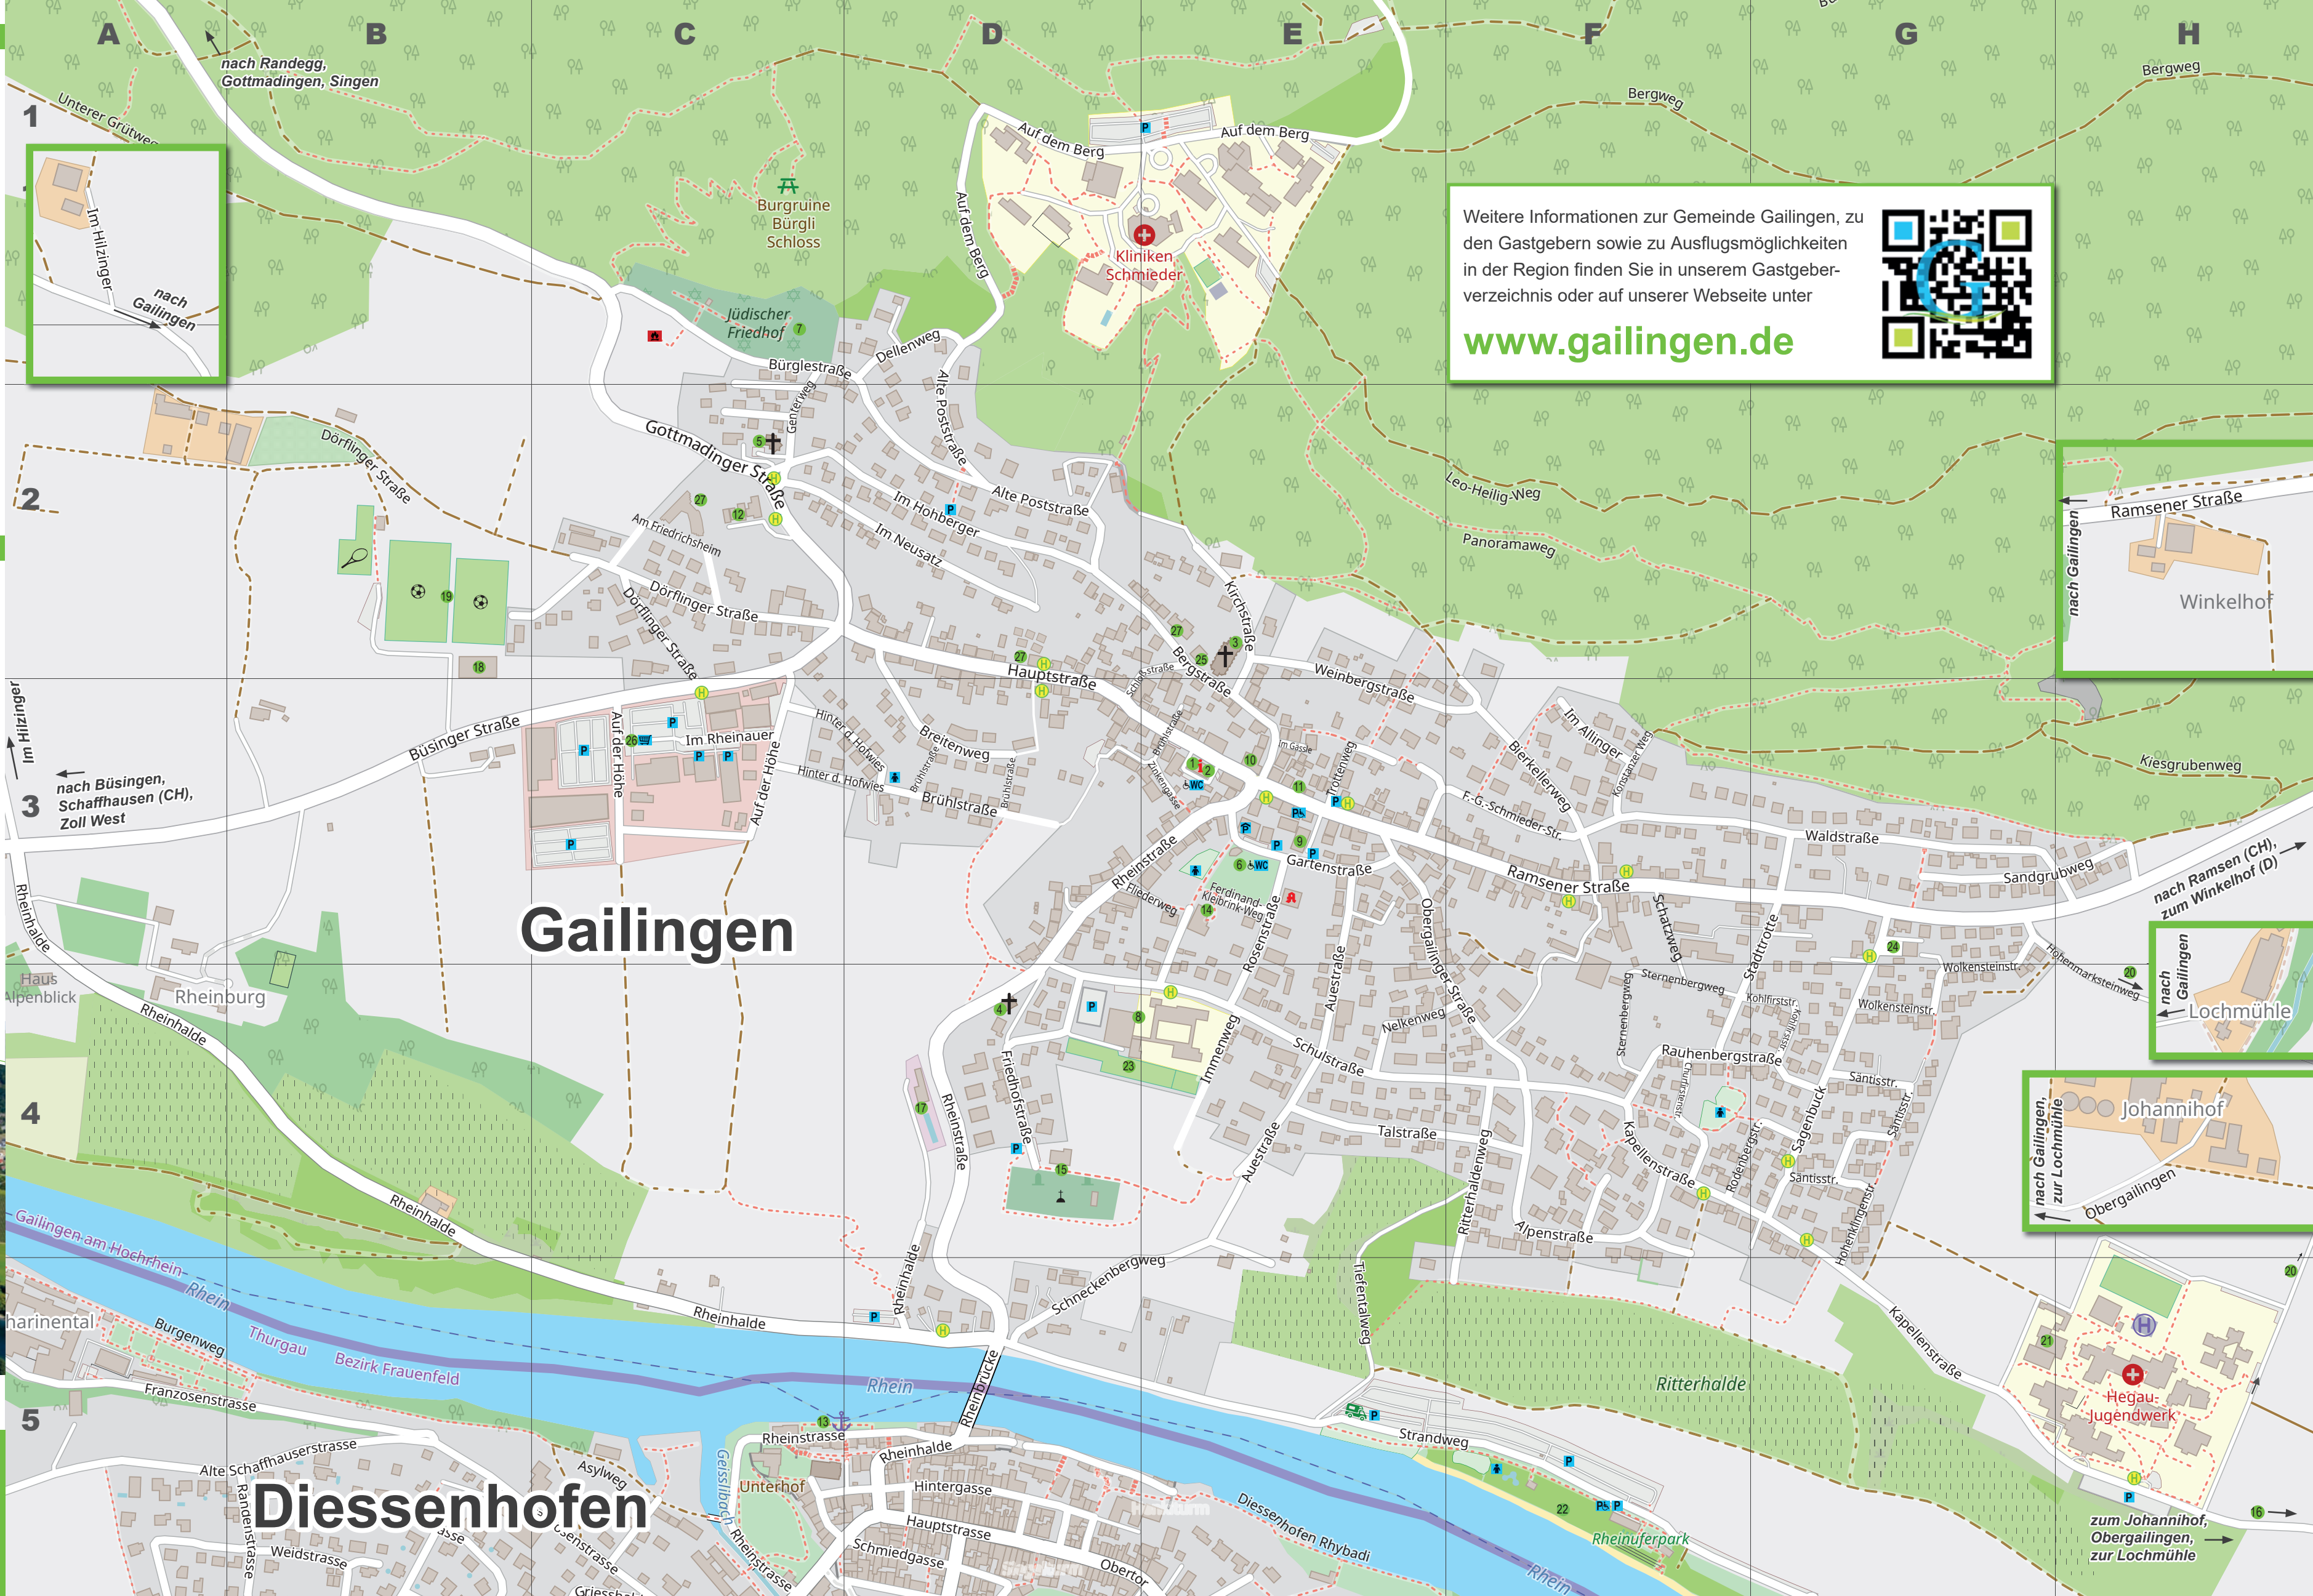

ORTSPLAN

Tourist Information Gailingen
Hauptstraße 7 · 78262 Gailingen am Hochrhein
Tel.: +49 (0)7734 9303-42 / -43
info@gailingen.de · www.gailingen.de

Weitere Informationen zur Gemeinde Gailingen, zu den Gastgebern sowie zu Ausflugsmöglichkeiten in der Region finden Sie in unserem Gastgeberverzeichnis oder auf unserer Webseite unter www.gailingen.de